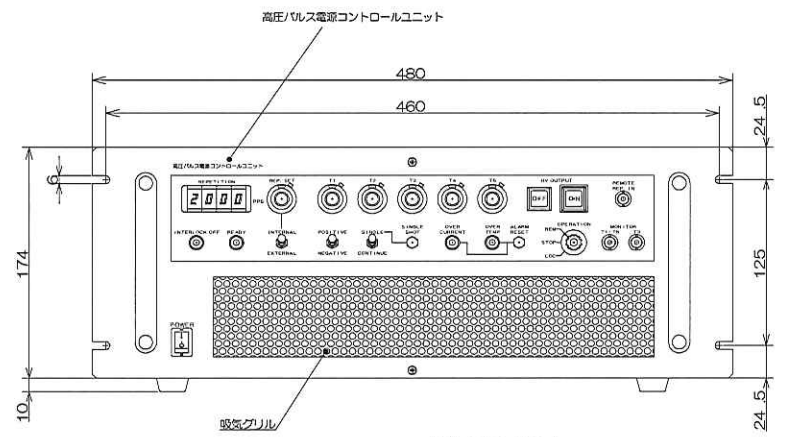

＜コントロールユニット外形図＞

操作パネル部拡大

塗装色：3. 5Y8. 5/0. 5半ツヤ (アイボリーホワイト)
 操作パネル塗装色：N1 (ブラック)
 吸気グリル塗装色：N1 (ブラック)
 概算重量：23kg