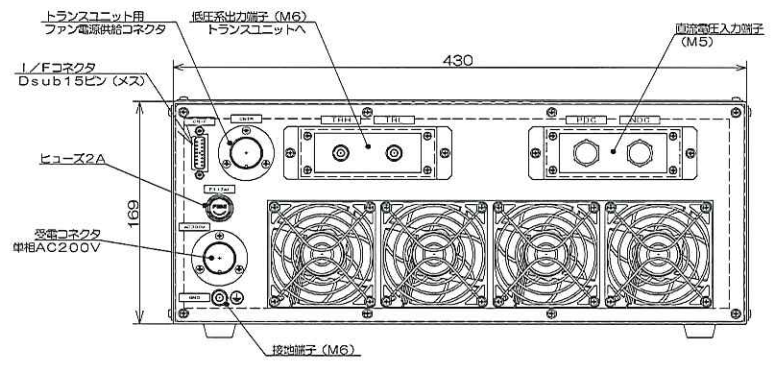

＜コントロールユニット外形図＞

操作パネル部拡大

塗装色：3. 5Y8. 5/0. 5半ツヤ (アイボリーホワイト)
 操作パネル塗装色：N1 (ブラック)
 吸気グリル塗装色：N1 (ブラック)
 概算重量：23kg