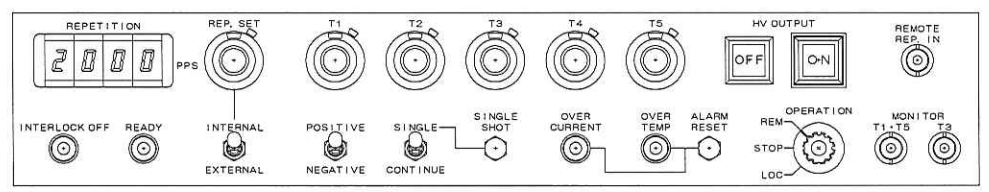

＜コントロールユニット外形図＞

操作パネル部拡大

塗装色：3. 5Y8. 5/0. 5半ツヤ (アイボリーホワイト)
 操作パネル塗装色：N1 (ブラック)
 吸気グリル塗装色：N1 (ブラック)
 概算重量：23kg