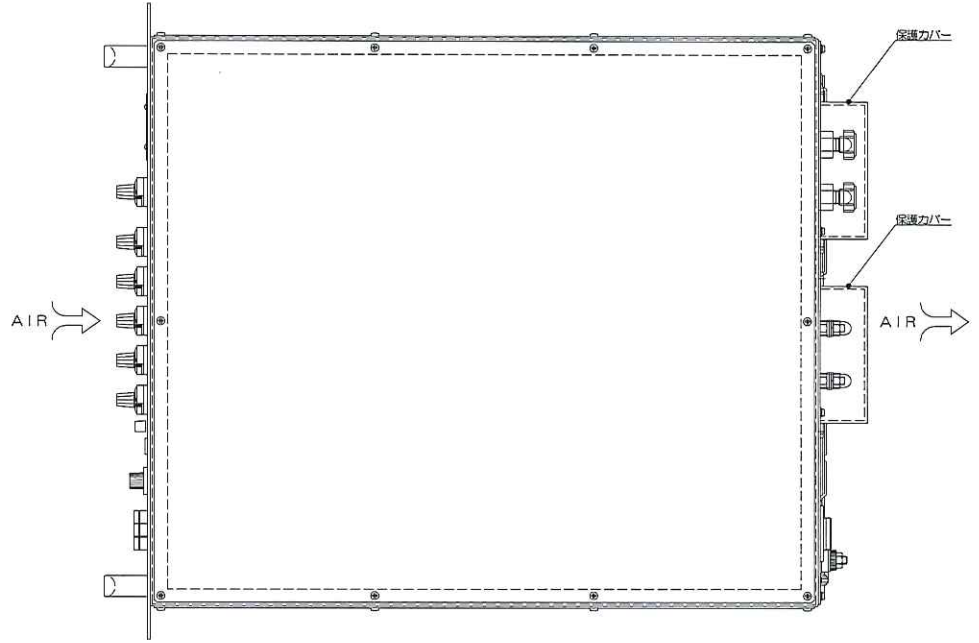

＜コントロールユニット外形図＞

操作パネル部拡大

塗装色：3. 5Y8. 5/0. 5半ツヤ (アイボリーホワイト)
 操作パネル塗装色：N1 (ブラック)
 吸気グリル塗装色：N1 (ブラック)
 概算重量：23kg